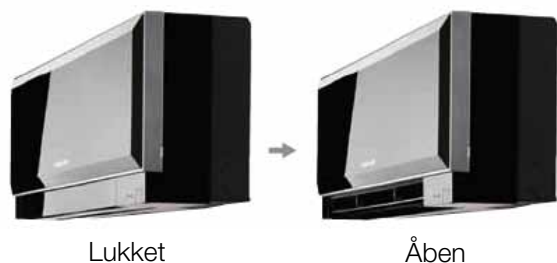

### Vinder af IF product design award 2011

Den nye Kirigamine Zen fra Mitsubishi Electric har et prisbelønnet design. Der gør, at den smelter direkte ind i dit hjem. Tillige har den en energieffektivitet, som reelt sænker dine varmeomkostninger.

## Kvalitet til mindste detalje

Kirigame Zen fører tankerne hen på et moderne kunstværk. En installation som vækker opmærksomhed og forundring. Kan en indvendig varmepumpe virkelig se sådan ud?

Kirigame Zen er udviklet på Mitsubishi Electric's egne fabrikker i Japan, hvilket er lig med den højeste kvalitet til mindste detalje. Intet er overladt til tilfældighederne.